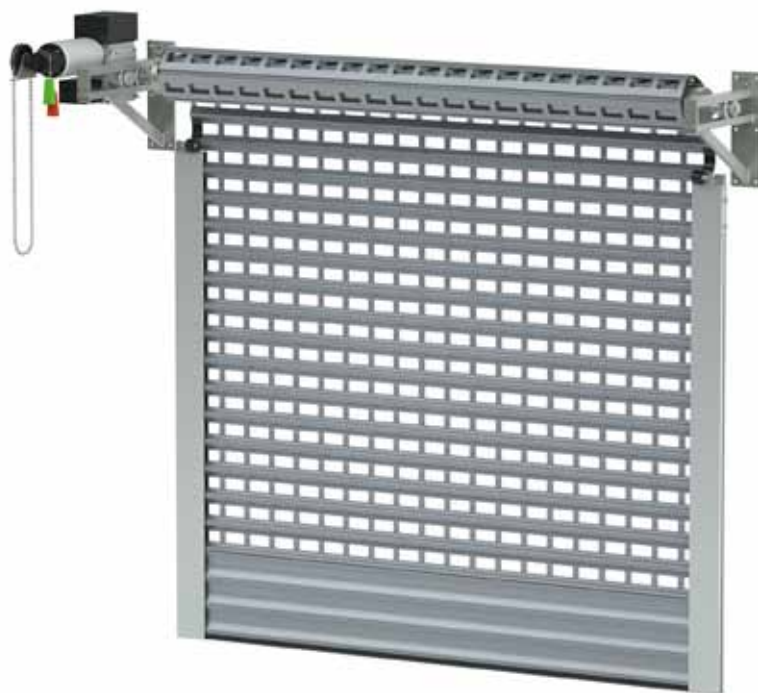

✓ do stosowania w obiektach istniejących oraz na etapie budowy

✓ idealne zabezpieczenie obiektów handlowych

✓ bezpieczeństwo i komfort użytkowania

BKR

## SYSTEMY KRATOWE

■ Podstawową funkcją kraty jest zabezpieczenie obiektu przy jednoczesnej możliwości prezentacji witryn sklepowych, zapewnienia właściwej wentylacji w pasażach handlowych i garażach podziemnych.

■ Może być montowana zarówno w obiektach będących w trakcie budowy, jak i w już istniejących budynkach. Sterowana jest za pomocą przełącznika lub podnoszących komfort obsługi urządzeń sterujących.

■ Zgodnie z obowiązującymi normami krata zwijana standardowo wyposażona jest w zabezpieczenie przeciwspadowe. Może być doposażona w zabezpieczenie przed przygnieciem podczas zamykania, przed podniesieniem oraz w zestaw fotokomórek.